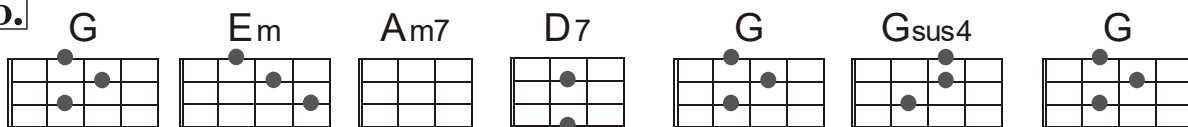

## The Water Is Wide

scottish folk songs

スコットランド民謡

2019 © Guitar Carnival

Ukulele

BPM=76

「広い川の岸边」 / NHK朝ドラ「マッサン」挿入歌

### Intro.

※3回目はGのまま