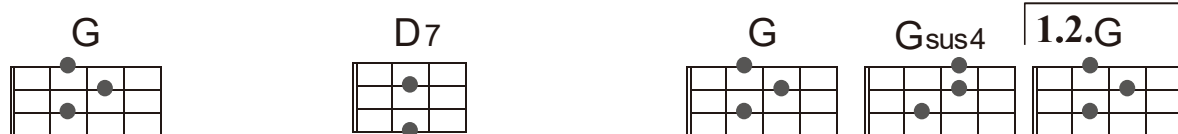

## The Water Is Wide

scottish folk songs

スコットランド民謡

2019 © Guitar Carnival

Ukulele

BPM=76

「広い川の岸边」 / NHK朝ドラ「マッサン」挿入歌

### Intro.

※3回目はGのまま