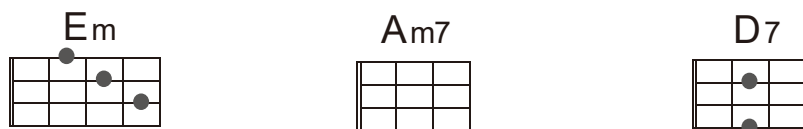

## The Water Is Wide

scottish folk songs

スコットランド民謡

2019 © Guitar Carnival

Ukulele

BPM=76

「広い川の岸边」 / NHK朝ドラ「マッサン」挿入歌

### Intro.

※3回目はGのまま